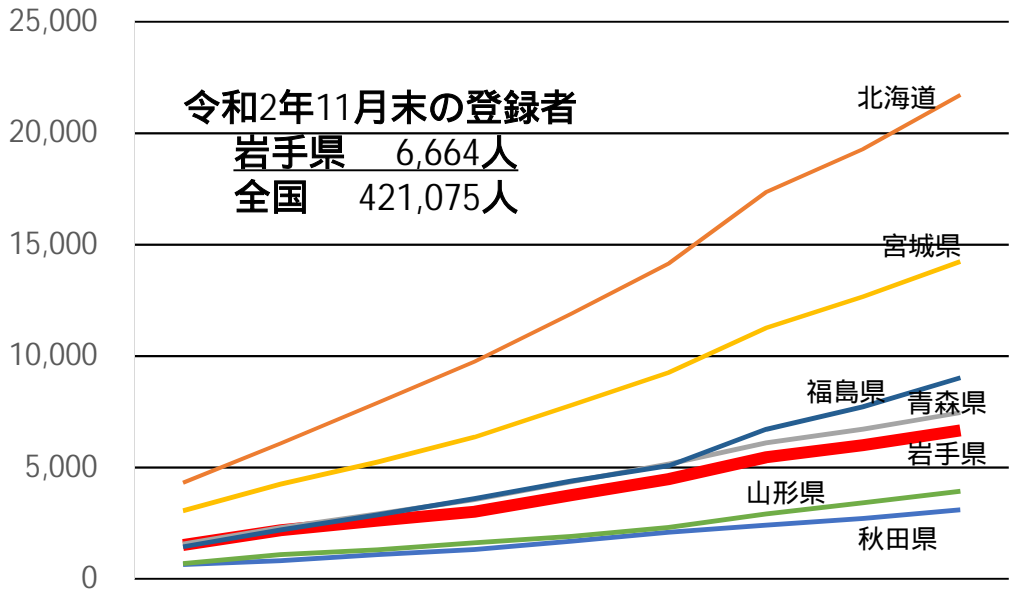

建設キャリアアップシステムと登録の状況

建設業の技能者は、様々な事業者・現場を移動しつつ経験を積むため、個々の技能者の経験や能力が統一的に評価されにくく、処遇に反映しにくい環境にあります。このため、国土交通省では就業履歴や保有資格を統一的に情報システムに蓄積する「建設業キャリアアップシステム」を令和元年4月にスタートさせました。同省では、運用開始初年度100万人、5年後に全ての建設技能者（330万人）の登録を達成目標としています。

技能グランプリ参加会員の紹介

第31回技能グランプリが令和3年2月19日（金）から22日（月）まで愛知県国際展示場で開催されます。
本県から岩手県表具技能士会の伊東靖会員が表具職種に、齋藤秋幸会員が壁装職種に出場します。また、菊池昌迪氏（遠野市）が建築大工職種に出場します。
御健闘をお祈りします。

48時間講習開催の予告

令和2年度第2回職業訓練指導員免許取得講習会（48時間講習）が開催されます。
日時 令和3年2月17日（水）～2月25日（木）
受付 令和3年1月4日（月）～1月15日（金）
場所 花巻職業訓練協会
詳細は岩手県職業能力開発協会ホームページをご覧ください。

北海道・東北の登録者数の推移

	元年 7月末	9月末	11月末	2年 1月末	3月末	5月末	7月末	9月末	11月末
岩手県	1,526	2,187	2,617	3,018	3,757	4,483	5,453	6,004	6,664
北海道	4,313	6,073	7,895	9,759	11,905	14,169	17,360	19,291	21,722
青森県	1,569	2,301	2,917	3,568	4,362	5,150	6,104	6,723	7,461
宮城県	3,058	4,248	5,241	6,365	7,794	9,262	11,261	12,674	14,240
秋田県	644	818	1,089	1,323	1,694	2,100	2,409	2,711	3,103
山形県	690	1,083	1,298	1,623	1,914	2,315	2,919	3,424	3,935
福島県	1,438	2,192	2,868	3,611	4,390	5,091	6,705	7,733	9,023
全国	82,473	116,290	149,999	182,631	220,701	264,442	324,390	366,653	421,075

投稿等をお願い

皆様に投稿をお願いします。
内容は、情報提供・御意見・写真など、また会員個人の趣味に関することでも構いません。
投稿先は当会報の発行元ですので、よろしくお願いいたします。

入会のお勧め

未入会の技能士の皆様、ぜひ地区技能士会や職能別技能士会へご入会をお願いします。仲間が歓迎いたします。

編集後記

コロナの影響は大きく、多様な例え、手洗いやマスクの着用、消毒の徹底など、日常生活に様々な変化がもたらされています。例え、手洗いやマスクの着用、消毒の徹底など、日常生活に様々な変化がもたらされています。例え、手洗いやマスクの着用、消毒の徹底など、日常生活に様々な変化がもたらされています。