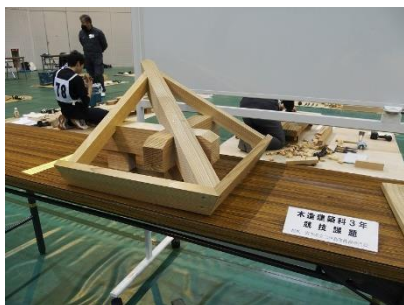

令和4年度岩手県若年者技能競技会開催

令和4年度岩手県若年者技能競技会が、令和4年11月22日(火)にツガワ未来館アピオ(滝沢市)で開催されました。

参加選手は5訓練科127名で、金賞11名、銀賞19名、銅賞19名が入賞しました。また5名が知事賞を受賞しました。おめでとうございます。

投稿・イベント情報をお寄せください

会員の皆様に投稿をお願いします。
また、会員の皆様が参加する、地域でのイベント情報をお寄せいただければ、事務局で取材に伺います。よろしくお願いいたします。

入会のお勧め

未入会の技能士の皆様、ぜひ地区技能士会や職種別技能士会へ御入会をお願いします。心から歓迎いたします。

編集雑記

サッカーワールドカップカタール大会では、ドイツ・スペインに勝利した日本代表のゲームに釘付けとなり、寝不足の日が続きます。

スペイン、ドイツという優勝経験国と同グループになりましたが、見事にグループリーグ1位で突破してくれました。

惜しくも決勝リーグではクロアチアに負けましたが、4年後に向けて、ますます期待できます。

岩手県の新型コロナウイルス感染症感染拡大が止まりません。全国唯一感染者ゼロを記録していたのはわずか2年半前。それが第8波の中では、人口10万人あたりの感染者数で全国ワースト10に入ることも。

年末年始で人と触れ合う機会が増える季節です。会員の皆様には時節柄御自愛ください。

さて、今回は奥州金ケ崎地区技能士会の皆様の活動を取材しました。これからのものづくりを担う子どもたちが、目を輝かせながら作業に取り組み、会員の皆さんが日頃培った技能で、子どもたちと楽しそうに活動されていることが印象的でした。

各地域でこのような取り組みがあれば取材に伺いますので、事務局まで情報をお寄せください。

発行日 令和4年12月9日

発行元 岩手県技能士会 020-3615 紫波郡矢巾町大字南矢幅10-3-1 岩手県立産業技術短期大学校内

TEL 019-613-4620 FAX 019-613-4623 E-メール iwate@noukai.com

発行責任者 岩手県技能士会専務理事 鈴木一史