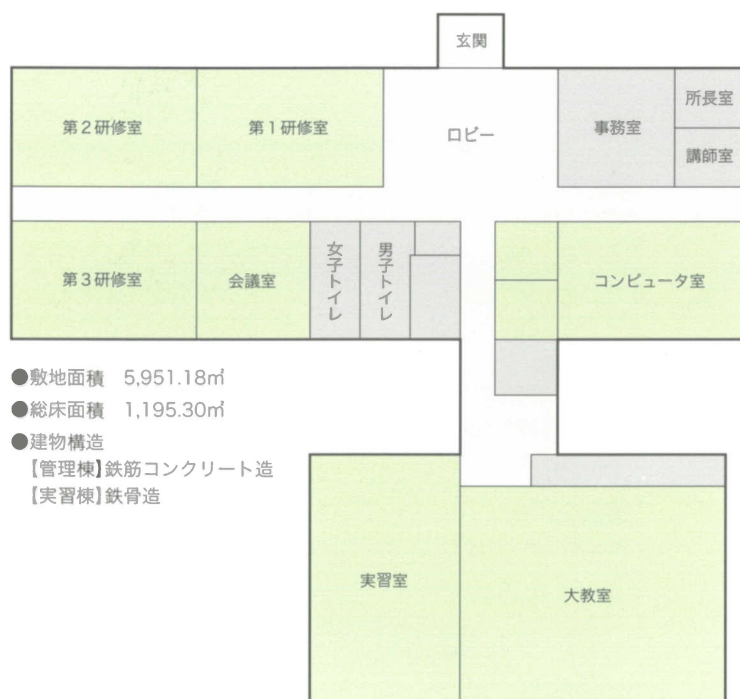

開館時間
午前9時～午後5時
休館日
土・日・国民の祝日 年末年始（12月29日～1月4日） お盆（8月13日～16日）
駐車場
普通車130台
利用申込

施設区分	収容人員	使用料	冷暖房使用料
		9～13時/13～7時 半日当り	9～13時/13～7時 半日当り
第1研修室	40名	2,340円	1,170円
第2研修室	40名	2,340円	1,170円
第3研修室	40名	2,340円	1,170円
コンピュータ室	20名	2,990円	1,495円
会議室	16名	1,170円	585円
大教室	120名	4,160円	2,080円
実習室		1,820円	910円
講師室	8名	1,170円	585円

所定の申請書に記入の上、
当センターに提出して下さい。

- ●パソコン・ビデオ・オーバーヘッド等の設備機器使用料は含まれておりません。
- ●使用団体により減免措置があります。

交通案内

- ●水沢駅から車で7分
- ●水沢ICから車で19分
- ●水沢江刺駅から車で14分
- ●最寄りのバス停 水沢高校前